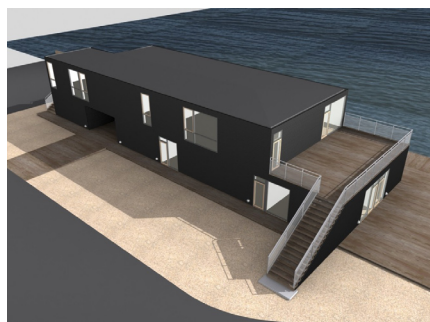

beliggenhed:
svanemøllehavnen

For Sejlklubben Sundet tegner vi på et
nyt klubhus ved Svanemølleværket

sejlklubben sundet 2005 -

bygherre: **sejlklubben sundet**
arkitekter: **tegnestuen vandkunsten aps**
landskabsarkitekter: **tegnestuen vandkunsten aps**